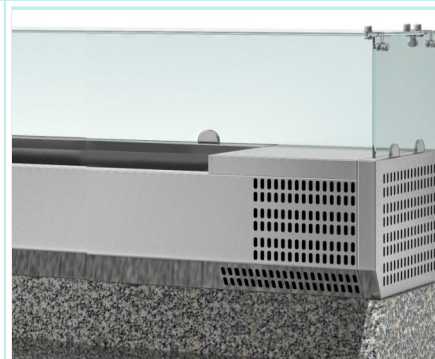

Composizione Pizzeria 2 porte con Vetrina 1/4 GN

TPI.2-14

Pizzeria Equipment

Il tavolo monta di serie un monoblocco ermetico, il termostato elettronico, il sistema di auto-evaporazione dell'acqua sbrinata.

Il piano è in granito sardo con alzatina su 3 lati atti a sostenere la vetrina refrigerata per condimenti.

Le composizioni pizzeria sono complete di top in granito e vetrine refrigerate porta condimenti.

Bacinelle e cassette in polietilene 600x400 escluse.

The entire line of tables comes standard with a watertight single-block, the electronic thermostat, the automatic evaporation system for defrost water.

The pizza counter on the other hand has a Sardinian granite floor, raised on three sides to support the refrigerated display case for condiments. Pizzeria furnishings complete with granite worktop and refrigerated condiment display case.

400x600 bowls and boxes made of polyethylene excluded.