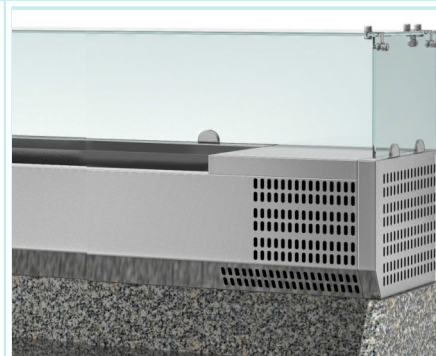

Composizione Pizzeria 2 porte con Vetrina 1/3 GN

TP.2-14

Pizzeria Equipment

Il tavolo monta di serie un monoblocco ermetico, il termostato elettronico, il sistema di auto-evaporazione dell'acqua sbrinata.

Il piano è in granito sardo con alzatina su 3 lati atti a sostenere la vetrina refrigerata per condimenti.

Le composizioni pizzeria sono complete di top in granito e vetrine refrigerate porta condimenti.

Bacinelle e cassette in polietilene 600x400 escluse.

The entire line of tables comes standard with a watertight single-block, the electronic thermostat, the automatic evaporation system for defrost water.

The pizza counter on the other hand has a Sardinian granite floor, raised on three sides to support the refrigerated display case for condiments. Pizzeria furnishings complete with granite worktop and refrigerated condiment display case.

400x600 bowls and boxes made of polyethylene excluded.