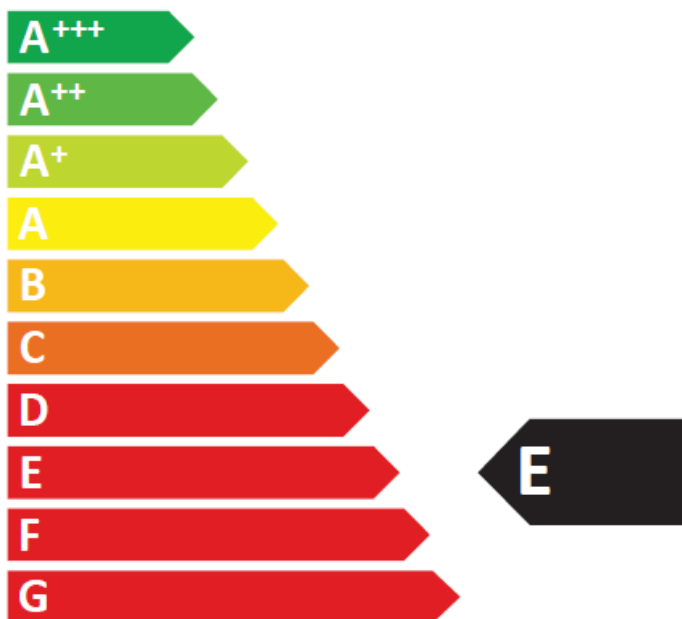

5
40°C-40%

2015/1094-IV

ENERG
енергия · ενεργεια

INOX B.I.m.
KITCHEN EQUIPMENT

HTRG.741

ENERGIA · ЕНЕРГИЯ · ΕΝΕΡΓΕΙΑ
ENERGIJA · ENERGY · ENERGIE
ENERGI

1281
kWh/annum

2015/1094-IV

ENERG
енергия · ενεργεια

INOX B.l.m.
KITCHEN EQUIPMENT

HTRG.742

C

ENERGIA · ЕНЕРГИЯ · ΕΝΕΡΓΕΙΑ
ENERGIJA · ENERGY · ENERGIE
ENERGI

1281
kWh/annum

358 L

0 L

5
40°C-40%

2015/1094-IV

ENERG
енергия · ενεργεια

INOX B.I.m.
KITCHEN EQUIPMENT

HTFG.740

ENERGIA · ЕНЕРГИЯ · ΕΝΕΡΓΕΙΑ
ENERGIJA · ENERGY · ENERGIE
ENERGI

3796
kWh/annum

2015/1094-IV

ENERG
енергия · ενεργεια

INOX B.I.m.
KITCHEN EQUIPMENT

HTFG.741

ENERGIA · ЕНЕРГИЯ · ΕΝΕΡΓΕΙΑ
ENERGIJA · ENERGY · ENERGIE
ENERGI

3796
kWh/annum

2015/1094-IV

ENERG
енергия · ενεργεια

INOX B.I.m.
KITCHEN EQUIPMENT