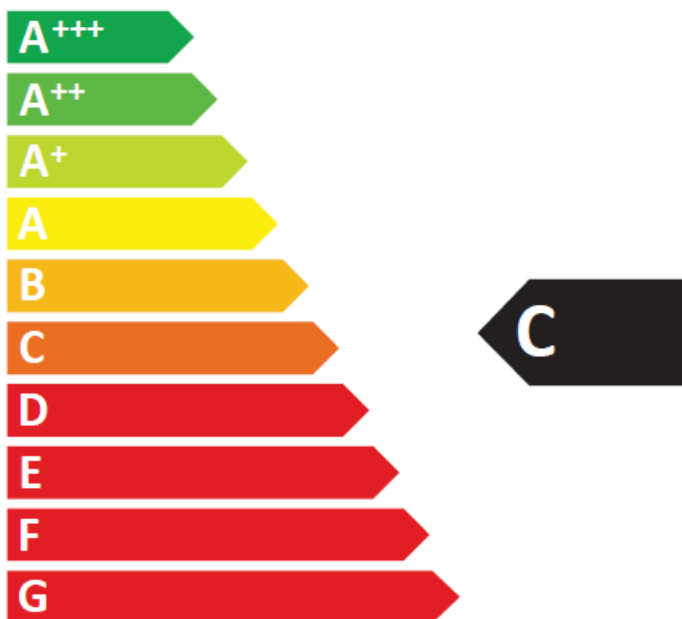

ENERG
енергия · ενεργεια

INOX B.I.m.
KITCHEN EQUIPMENT

HTRG.740

C

ENERGIA · ЕНЕРГИЯ · ΕΝΕΡΓΕΙΑ
ENERGIJA · ENERGY · ENERGIE
ENERGI

1281
kWh/annum

358 L

0 L

5
40°C-40%

2015/1094-IV

ENERG
енергия · ενεργεια

INOX B.I.m.
KITCHEN EQUIPMENT

HTRG.741

ENERGIA · ЕНЕРГИЯ · ΕΝΕΡΓΕΙΑ
ENERGIJA · ENERGY · ENERGIE
ENERGI

1281
kWh/annum

2015/1094-IV

ENERG
енергия · ενεργεια

INOX B.l.m.
KITCHEN EQUIPMENT

HTRG.742

C

ENERGIA · ЕНЕРГИЯ · ΕΝΕΡΓΕΙΑ
ENERGIJA · ENERGY · ENERGIE
ENERGI

1281
kWh/annum

358 L

0 L