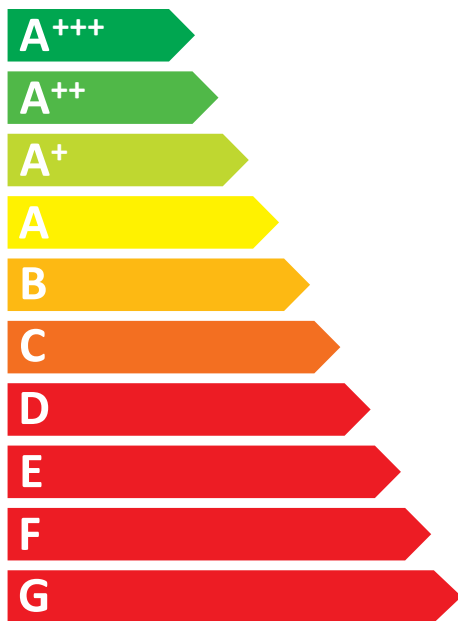

ENERG
енергия · ενεργεια

INOX B.l.m.
KITCHEN EQUIPMENT

HTFG.721

D

ENERGIA · ЕНЕРГИЯ · ΕΝΕΡΓΕΙΑ
ENERGIJA · ENERGY · ENERGIE
ENERGI

2004
kWh/annum