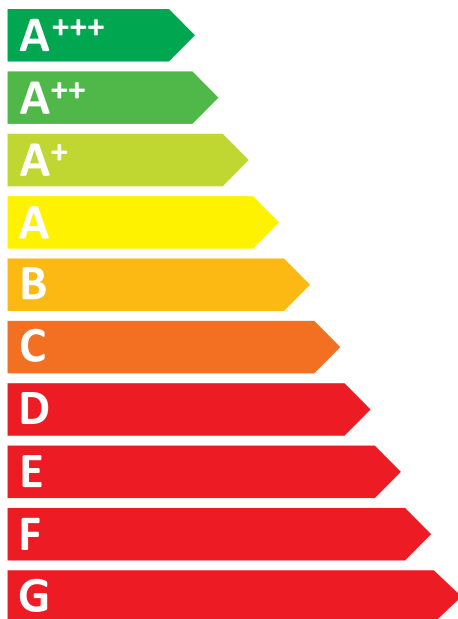

ENERG
енергия · ενεργεια

INOX B.l.m.
KITCHEN EQUIPMENT

HTFG.722

D

ENERGIA · ЕНЕРГИЯ · ΕΝΕΡΓΕΙΑ
ENERGIJA · ENERGY · ENERGIE
ENERGI

2004
kWh/annum