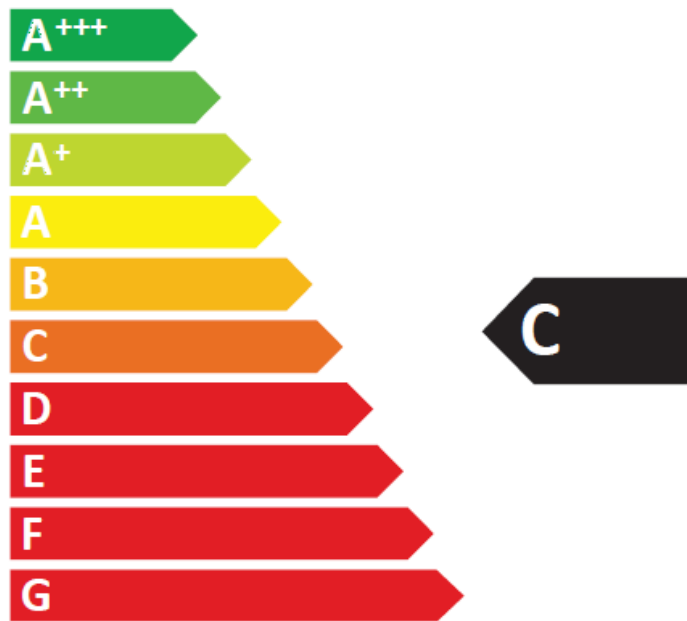

ENERG
енергия · ενεργεια

Y IJA
IE IA

Mac**Chef**
Solutions for Catering
INOX B.I.m.
KITCHEN EQUIPMENT

141TNAC

B

ENERGIA · ЕНЕРГИЯ · ΕΝΕΡΓΕΙΑ
ENERGIJA · ENERGY · ENERGIE
ENERGI

748
kWh/annum

2015/1094-IV

ENERG

енергия · ενεργεια

MacChef
Solutions for Catering
INOX B.I.m.
KITCHEN EQUIPMENT

140BTAC

ENERGIA · ЕНЕРГИЯ · ΕΝΕΡΓΕΙΑ
ENERGIJA · ENERGY · ENERGIE
ENERGI

2807
kWh/annum

0 L

951 L