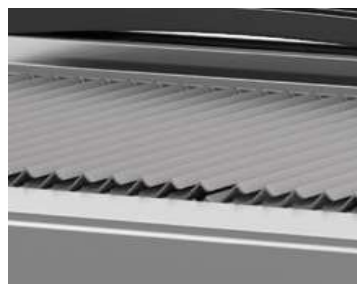

# Combi Grill + griglia diretta a gas da banco

7TGG2V – 9TGG2V

Gas single grill direct

- È dotato di una vasca con troppo pieno per la migliore pulizia nel minor tempo.
- Il carico può rimanere aperto a filo d'acqua per reintegrare quella evaporata oppure a flusso più consistente per mantenere l'acqua pulita dai grassi e sufficientemente fredda da non evaporare.
- È configurabile in 4 funzioni semplicemente "appoggiando" gli accessori sopra al piano cottura senza la necessità di una predisposizione dalla fabbrica.
- Gli accessori possono essere acquistati separatamente.
- Le funzioni sono:
  - > Griglia a scambio diretto
  - > Piastra
  - > Brasiera
- Tutte le versioni hanno un range di temperatura da 220° a 380°C.
- Nel caso di carni di spessore alto o particolarmente grasse, è consigliabile utilizzare l'allestimento griglia diretta a 220°/250°C. Si garantisce così una cottura uniforme e senza combustioni.

## GRIGLIA DIRETTA

- Questo allestimento è indicato per le carni grasse o comunque dove la cottura deve mantenere idratato il prodotto (filetto/fiorentina).
- Il sistema diretto massimizza la produzione di vapore che, oltre ad idratare, se aggiunte delle essenze nella vasca, aromatizza la grigliata.

## FRY TOP

- Questo allestimento consente una distribuzione ottimale e uniforme della temperatura.
- È indicata per tutte le cotture alla piastra, che può essere liscia o rigata.
- Ideale per verdure e pesce delicato, per tigelle e piadine.
- Alla massima potenza raggiunge i 380°C e questo la rende utilizzabile anche come tutta piastra per pentole, pentolini, ...

## GRIGLIA PIETRA LAVICA

(DISPONIBILE A RICHIESTA)

- Questo allestimento è utilizzato per la cottura alla griglia tradizionale con pietra lavica.
- Raggiunto il regime permette di mantenere una temperatura costante e uniforme per pentole, pentolini, ...