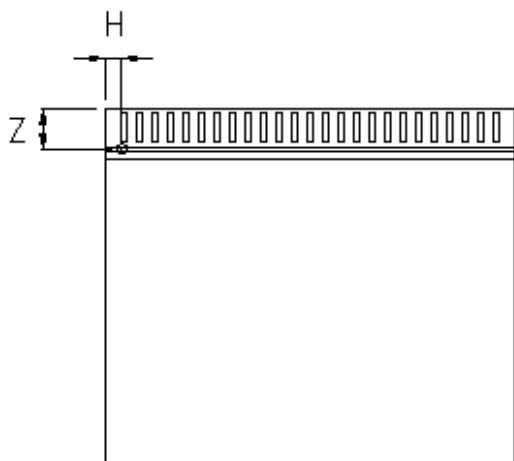

La bacinella inox è singola e di facile pulizia anche in lavastoviglie. Al di sotto del piano, al centro, sono inserite delle staffe in 4 mm che garantiscono la massima tenuta al peso senza pericolo di flessione.

L'invaso a passo è ricavato da stampo con bacinella estraibile.

- La griglia poggia pentole è singola
- Il cruscotto comandi è incassato per una migliore protezione

The worktop is totally exposed for easy cleaning and maintenance. It is designed to house the crosspieces that support the basins marked h. 65 which guarantee the sealing of liquids and serve as an abutment to position the cast iron grid holding the cookware.

The stainless steel basin is one-piece and easy to clean, even in the dishwasher. Below the worktop, at the centre, are 4 mm inserted brackets which ensure maximum load capacity, without any danger of bending.

The recessed basin is created from a mould with an extractable basin.

- The grill trivet is separate
- The control panel is built-in for increased protection

Schema per risalire alla predisposizione delle utenze