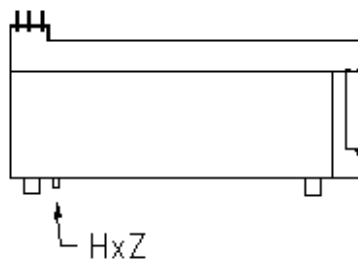

Schema per risalire alla predisposizione delle utenze

TOP A FIAMMA LIBERA 6 FUOCHI A GAS 6 BURNERS GAS RANGE

CODICE CODE	ALIMENTAZIONE (GAS.) M 1 / 2 H x Z POWER (GAS)
7TFLG6D/12	20 X 90
7TFLG6/12	20 X 90
7TFLG6P/12	20 X 90
9TFLG6/12	20 X 90
9TFLG6P/12	20 X 90

CODICE CODE	DIMENSIONI (mm.) L X P X H DIMENSIONS (mm.)	KW G (Grande)	KW M (Medio)	KW P (Piccolo)	KW FOR (Forno)	KW TOT	CAPACITA'
7TFLG6D/12	1200x700x280			4,2x6		25,2	
7TFLG6/12	1200x700x280		7x3	4,2x3		33,6	
7TFLG6P/12	1200x700x280	8,2x2	7x2	4,2x2		38,8	
9TFLG6/12	1200x900x280		7x3	4,2x3		33,6	
9TFLG6P/12	1200x900x280	9,2x2	7x2	4,2x2		40,8