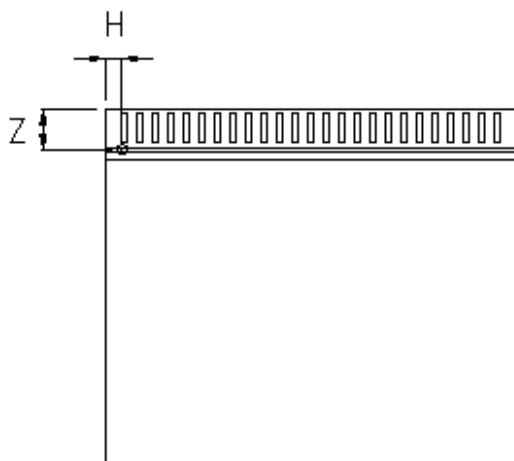

Schema per risalire alla predisposizione delle utenze

TOP A FIAMMA LIBERA 6 FUOCHI A GAS 6 BURNERS GAS RANGE

CODICE CODE	ALIMENTAZIONE (GAS.) M 1 / 2 H x Z POWER (GAS)
7TFLG6D/12	20 X 90
7TFLG6/12	20 X 90
7TFLG6P/12	20 X 90
9TFLG6/12	20 X 90
9TFLG6P/12	20 X 90

CODICE CODE	DIMENSIONI (mm.) L X P X H DIMENSIONS (mm.)	KW G (Grande)	KW M (Medio)	KW P (Piccolo)	KW FOR (Forno)	KW TOT	CAPACITA'
7TFLG6D/12	1200x700x280			4,2x6		25,2	
7TFLG6/12	1200x700x280		7x3	4,2x3		33,6	
7TFLG6P/12	1200x700x280	8,2x2	7x2	4,2x2		38,8	
9TFLG6/12	1200x900x280		7x3	4,2x3		33,6	
9TFLG6P/12	1200x900x280	9,2x2	7x2	4,2x2		40,8