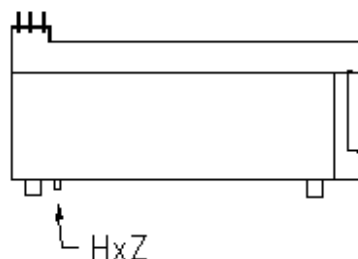

Schema per risalire alla predisposizione delle utenze

TOP A FIAMMA LIBERA 6 FUOCHI A GAS 6 BURNERS GAS RANGE

CODICE CODE	ALIMENTAZIONE (GAS.) M 1 / 2 H x Z POWER (GAS)
7TFLG6D/12	20 X 90
7TFLG6/12	20 X 90
7TFLG6P/12	20 X 90
9TFLG6/12	20 X 90
9TFLG6P/12	20 X 90

CODICE CODE	DIMENSIONI (mm.) L X P X H DIMENSIONS (mm.)	KW G (Grande)	KW M (Medio)	KW P (Piccolo)	KW FOR (Forno)	KW TOT	CAPACITA'
7TFLG6D/12	1200x700x280			4,2x6		25,2	
7TFLG6/12	1200x700x280		7x3	4,2x3		33,6	
7TFLG6P/12	1200x700x280	8,2x2	7x2	4,2x2		38,8	
9TFLG6/12	1200x900x280		7x3	4,2x3		33,6	
9TFLG6P/12	1200x900x280	9,2x2	7x2	4,2x2		40,8